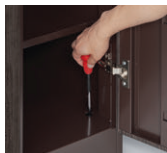

■抗菌

木目シート扉には抗菌・防カビ加工のシートを使用しています。